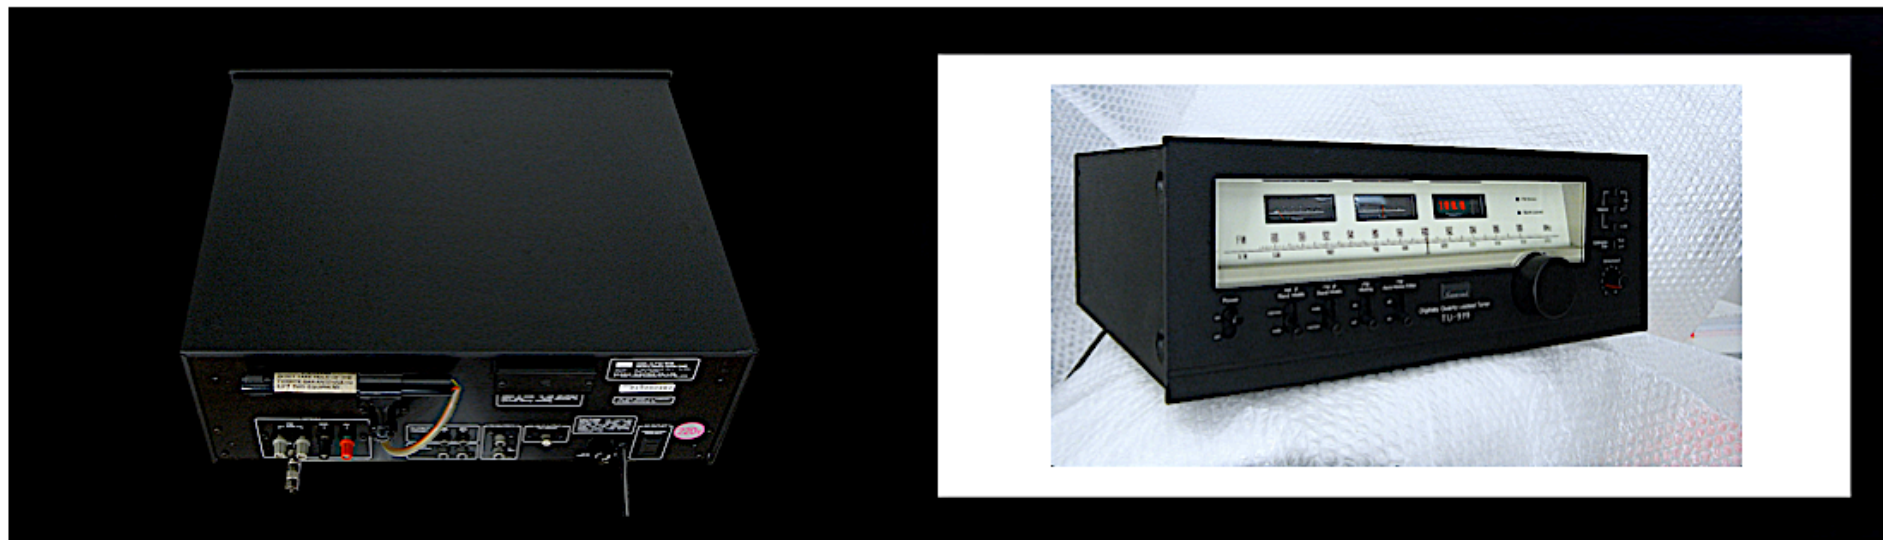

high end audio > **sansui tu 919** | **fm am tuner**

back

front

EIN ANALOG FM TUNER (UKW RADIO) * FÜR KLANGPURISTEN

DER **SANSUI TU 919** IST EIN REFERENZTUNER, ENTWICKELT UND GEBAUT IN JAPAN. ER GILT ALS EINER DER WELTBESTEN TUNER ALLER ZEITEN, SOWOHL IN DER MUSIKALITÄT ALS AUCH IN DEN EMPFANGSEIGENSCHAFTEN. MIT KABEL ODER ANTENNE LIEFERT DER DREHKONDENSATOR-TUNER EINEN SEHR FEINEN, NATÜRLICHEN KLANG : SENDER WIE SWISS JAZZ ODER DRS 2 KULTUR Z.B., OFFENBAREN EINE SO INVOLVIERENDE KLANGBÜHNE, DIE IMMER NOCH KAUM EIN DIGITALER DAB+ TUNER HEUTE ZU REPRODUZIEREN IMSTANDE IST. ER IST EIN AUSNAHMEINSTRUMENT FÜR AUDIOPHILE MUSIKWIEDERGABE. DIE BEKANNTESTE AMERIKANISCHE RADIO-AUDIO-PLATTFORM FM TUNER INFO FORMULIERTE ES SO : " TO SUM UP, THE TU-919 IS HIGHLY RECOMMENDED . . . I COULD EASILY SWITCH OUT THE TWO AND MAKE THE SANSUI KING". (review : kenwood l-01 t vs. sansui tu 919)

data fm + am tuner (analog, 5 x drehkondensator, * auch am / mittelwelle, ferrit antenne), analogue + digital readout, lautstärkereger (front), gehäuse schwarz matt
a jour abgeglichen, elektronik + mechanik top, alle kippschalter, tasten + alle lichtanzeigen wie neu, alle schriften perfekt
zustand extrem gepflegt, klanglich und optisch wie neu, masse : 43 x 40 x 17 cm | 10 kg