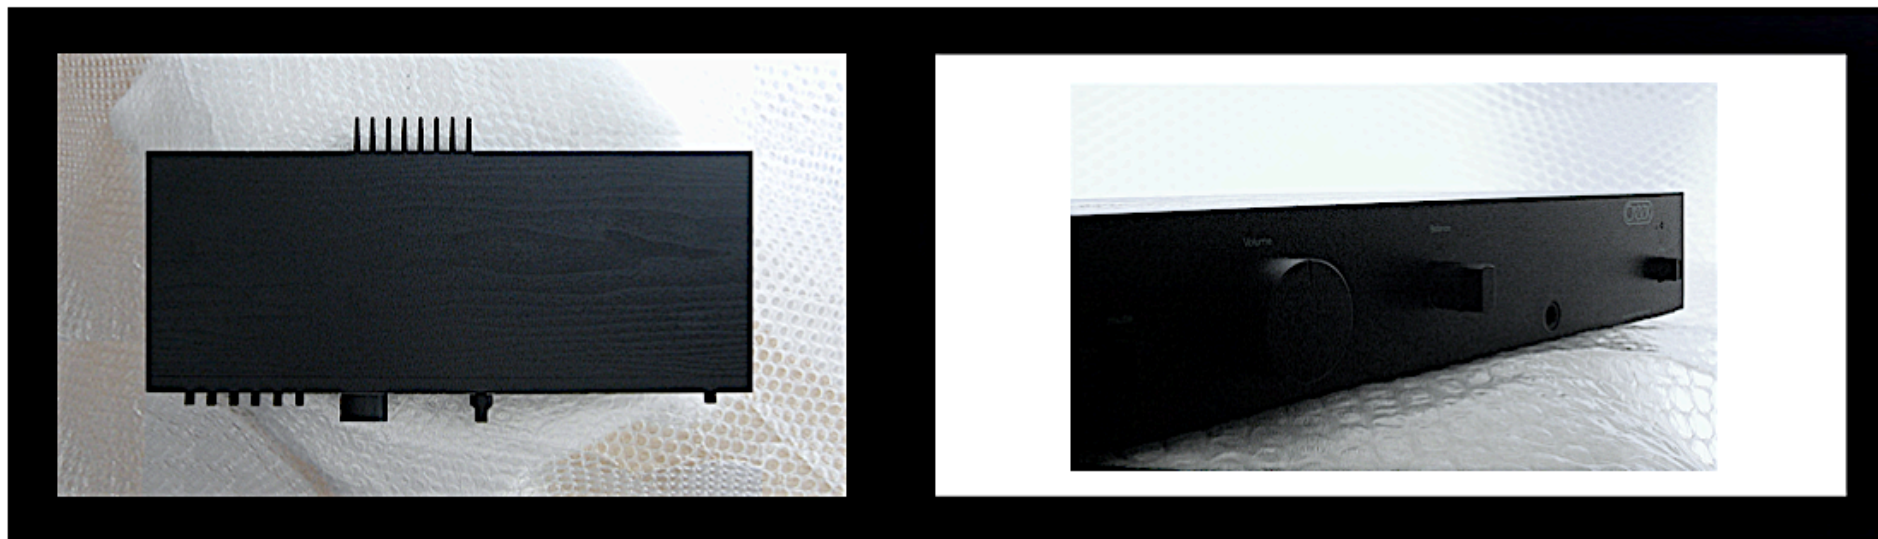

high end audio >

creek | integrated amplifier 4140 s2

back
top

front

EIN VOLLVERSTÄRKER FÜR KLANGPURISTEN

DER **CREEK 4140 s2** IST EIN DURCH UND DURCH MUSIKALISCHER VOLLVERSTÄRKER, ENTWICKELT UND GEBAUT IN ENGLAND VON MICHAEL CREEK. SEINE PURISTISCHE GESTALTUNG ENTSPRICHT SEINER KLANGQUALITÄT : FEIN, ANALOG, INVOLVIEREND. EIN AUDIO-MAGAZIN AUS DEUTSCHLAND SPRACH VON EINEM "ECHTEN KÜNSTLER" UND ERZÄHLTE EINE KUNDENGESCHICHTE : " ... JA, EINEN SOLCHEN CREEK HATTE ICH AUCH. UND DER HAT EINE WAHNSINNS-BÜHNE GEZAUBERT, ECHTE LIVE-ATMOSPHÄRE. DANN HABE ICH IHN VERKAUFT UND MIR WAS DEUTLICH TEUERERES ZUGELEGT. SEIT DEM SUCHE ICH NACH DEM, WAS DER CREEK KONNTE ... "

data vollverstärker (analog), 50 w / 8 ohm, phono mm/mc innen umschaltbar, kopfhörerausgang, ringkerntrafo, front alu schwarz matt, gehäuse holz schwarz matt

a jour abgeglichen, elektronik + mechanik top, alle tasten + alle lichtanzeigen wie neu, alle schriften perfekt

zustand extrem gepflegt, klanglich und optisch wie neu, masse : 42 x 18.5 x 6.5 cm | 5 kg