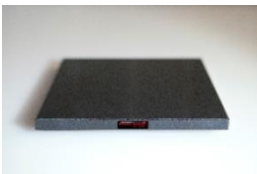

sound tuning (hifi tuning) für ein emotionales hörerlebnis (musikerlebnis)

>

eliminierung elektrischer störungen

sound tuning ist immer das resultat von verminderten störungen : elektrosmog und andere elektrisch verursachte störungen beeinträchtigen den musikgenuss deutlich mehr als wir annehmen.

>

hochwirksam informierte produkte dank neuer physik

sound tuning durch energetisch informierte produkte mit unterschiedlicher wirkung für einen klaren, vollen sound, der die seele berührt

phonosophie | aktivator produkte